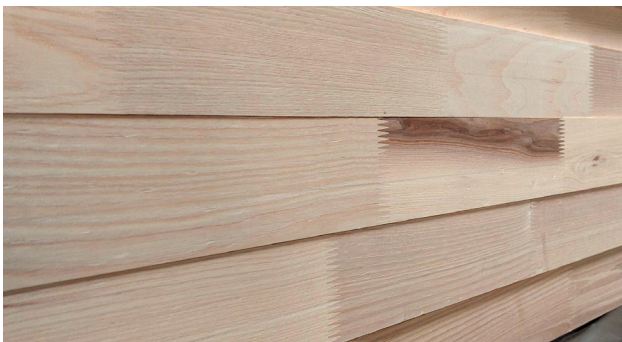

Technische eigenschappen

Naam	Europees Essen (Faxinus excelsior L.)
Gebruiksklasse	3 (CEN/TS 13307-2: 2009)
Geschikt voor	Kozijn-, raam- en deurhout (interieur)
Duurzaamheidsklasse	5
Volumieke massa	680-750 kg/m³ bij 12% vochtgehalte
Verlijmd	D4 gelijmd volgens DIN EN 14257
Hardheid (Janka)	4000-6100N

Voorraad kopmaten	72x120mm - 72x145mm 96x120mm - 96x145mm
Lengte	Standaard 600cm
Certificaat	FSC® 100%

**Afwijkende kopmaat/
lengte nodig?** Neem contact op met onze adviseurs

Uw leverancier voor:

- Bestekken
- Bundels
- Bewerkingen
- Projecten

Het keurmerk voor
verantwoord
bosbeheer

Bekijk onze projecten

van ierssel
HOUTIMPORT

Nijverheidsweg 1,
4879 AP Etten-Leur

+31 76 503 65 00

info@vanierssel.nl
www.vanierssel.nl

* Foto's zijn slechts impressies, in werkelijkheid kan het effect verschillen